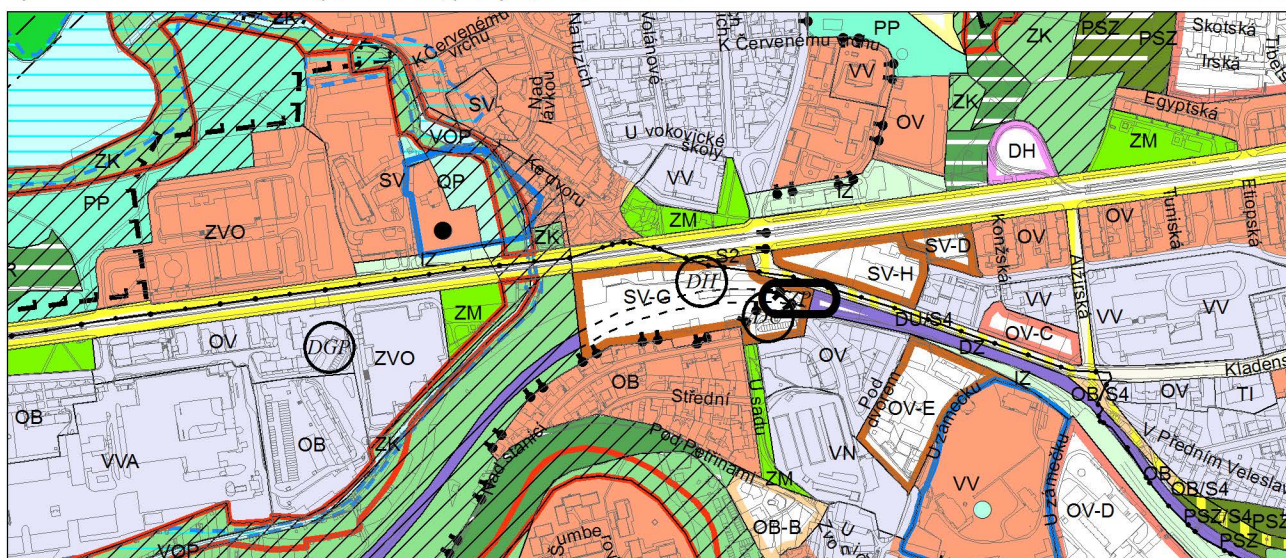

Výkres č. 31 – Podrobné členění ploch zeleně, platný stav k 12. 1. 2016

M 1 : 10 000

Promítnutí změny do výkresu č. 31 - Podrobné členění ploch zeleně

M 1 : 10 000